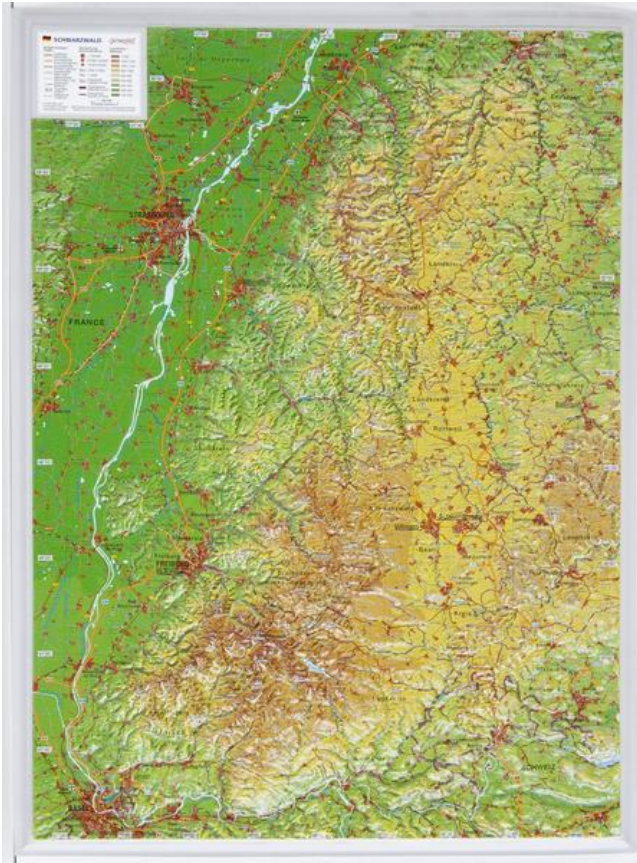

Schwarzwald 1 : 400 000 PDF - herunterladen, lesen sie

HERUNTERLADEN

LESEN

ENGLISH VERSION

DOWNLOAD

READ

Beschreibung

Georeliefs die Welt neu entdecken. Erfühlen Sie Tagebaue, Täler oder Gebirgszüge. Entdecken Sie die unglaubliche Vielfalt unserer Erdoberfläche durch hochgenaue aus Satellitendaten abgeleitete echte 3D Reliefkarten aus Kunststoff.