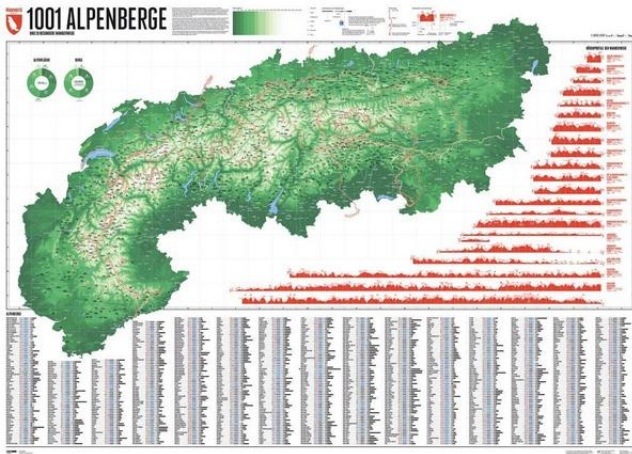

1001 Alpenberge 1: 800 000 PDF - herunterladen, lesen sie

HERUNTERLADEN

LESEN

ENGLISH VERSION

DOWNLOAD

READ

Beschreibung

Das Grundgerüst der Karte besteht aus Höhenlinien im Abstand von 250 Metern.

So wirkt die Karte plastisch und gibt die Topographie der Alpen gut wieder.

Dazu werden wesentliche Städte und Flüsse, die Grenzen aller 8 Alpenländer, 1001 Alpenberge und 20 besondere Wanderwege gezeigt.

Die Karte bildet die wichtigsten Berge im gesamten Alpenraum ab.

Es wurden zunächst die geografisch prominentesten Berge ausgewählt: Auf der Karte finden sich alle Alpenberge mit einer Prominenz von mindestens 500 Metern. Das sind insgesamt 919 Berge und drei Höhenzwillinge, darunter z. B. Mont Blanc, Matterhorn, Großglockner oder Zugspitze. Da die Prominenz einen Berg im Kontext seiner Umgebung bewertet, wird so eine gute Verteilung im Alpenraum erreicht.

Unser Eindruck der Berge wird aber nicht nur durch die Geografie bestimmt, sondern auch durch die Form, das Gestein und durch die Blickachsen zum Berg hin. Deshalb haben wir zusätzlich 79 besondere Berge der Alpen ausgewählt, die trotz geringerer Prominenz eine besondere Bedeutung haben und die Alpen prägen. Ein paar Beispiele sind Eiger, Grosser Mythen oder Hohe Weisse. Die Auswahl dieser Berge ist von der Natur her teilweise subjektiv; auch hier wurde sichergestellt, dass wir mit unser Auswahl den gesamten Alpenraum